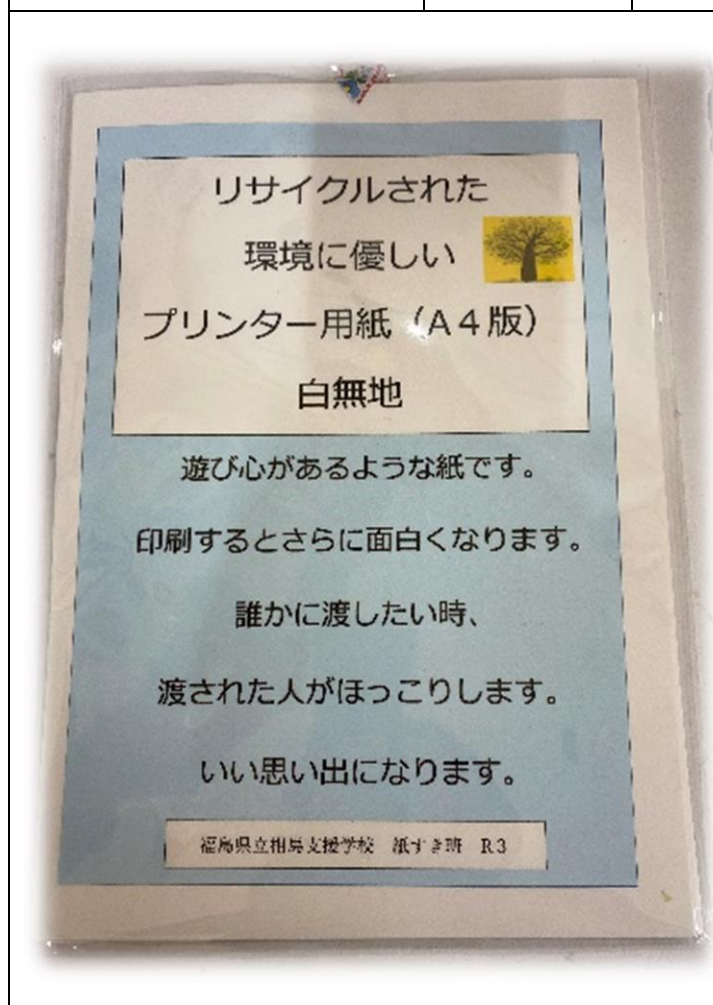

金賞	製品名	印刷用紙
----	-----	------

学校名	相馬支援学校
学部・学年・作業班	高等部・紙すき班

<製品について>

紙すき班ですいた紙は、印刷ができます！

和紙の温かみが、プリンター、手書き等で、伝えたいメッセージ、写真に味わいを付け加えます。相馬農業高等学校で行われる相農ショップでは、本校の和紙の風合いを利用して、手書きのポップを作成しています。用途は利用者によりますが、この紙すき班で印刷した和紙が会話のきっかけとなり、人をつなぐきっかけになることもあります。