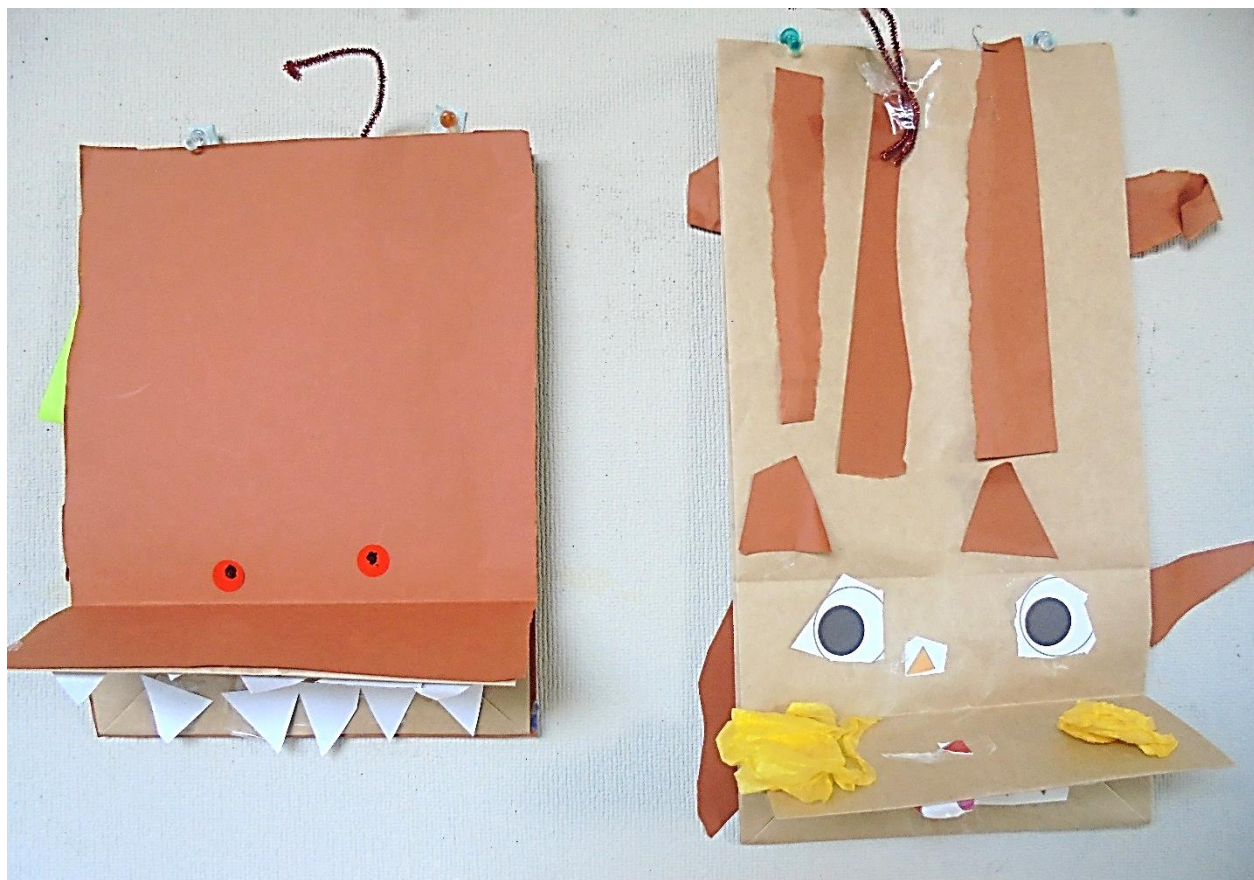

作品名

いっしょにあそぼう ぱくぱくぱっくん

学校名

福島県立視覚支援学校

学部・学年

小学部 第1学年

<作品について>

紙袋の底の部分を口に見立てて、開いたり閉じたりする作品を作りました。中から手を入れてパペットのように遊べます。ティラノサウルス(左)・・・きばをはるところをがんばりました。リス(右)・・・しっぽをがんばって作りました。